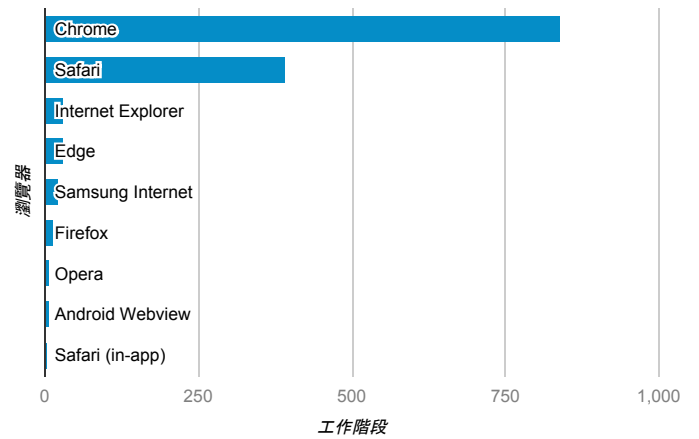

造訪地圖

造訪 (依瀏覽器分組)