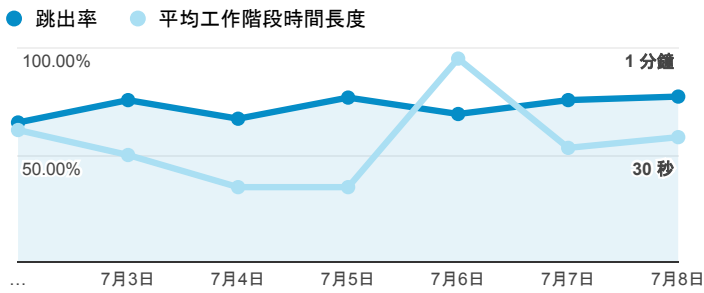

報表01_訪客

2018年7月2日 - 2018年7月8日

所有使用者
100.00% 個工作階段

平均造訪停留時間和單次造訪頁數

跳出率和平均造訪停留時間

造訪和不重複訪客

造訪和新造訪

造訪 (依裝置類別分組)

mobile desktop tablet

造訪地圖

造訪 (依瀏覽器分組)

造訪和新造訪率 (依行動裝置資訊分組)

造訪 (依語言分組)

語言	工作階段
zh-tw	1,148
en-us	100
zh-cn	48
fr	20
ja-jp	10
en-gb	4

ko-kr	4
vi-vn	3
zh-hk	3
c	2