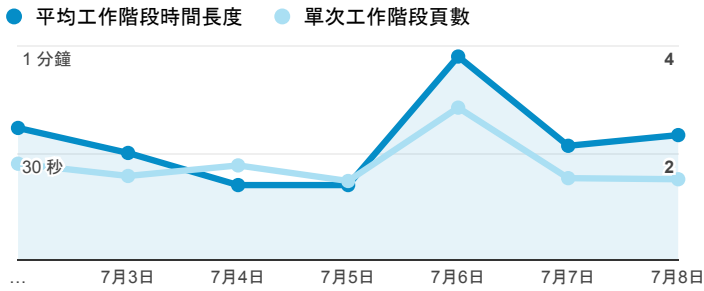

報表01_訪客

2018年7月2日 - 2018年7月8日

所有使用者
100.00% 個工作階段

平均造訪停留時間和單次造訪頁數

跳出率和平均造訪停留時間

造訪和不重複訪客

造訪和新造訪

造訪 (依裝置類別分組)

mobile desktop tablet

造訪地圖

造訪 (依瀏覽器分組)

造訪和新造訪率 (依行動裝置資訊分組)

造訪 (依語言分組)

語言	工作階段
zh-tw	1,148
en-us	100
zh-cn	48
fr	20
ja-jp	10
en-gb	4

ko-kr	4
vi-vn	3
zh-hk	3
c	2