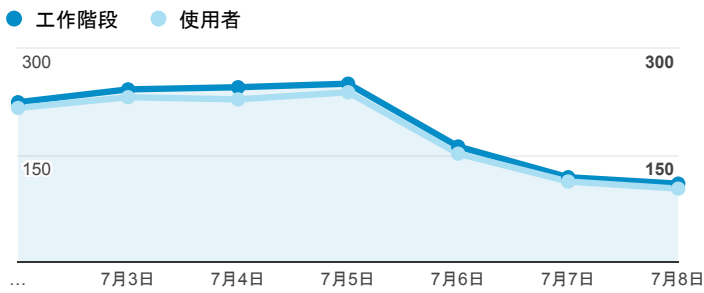

報表01_訪客

2018年7月2日 - 2018年7月8日

所有使用者
100.00% 個工作階段

平均造訪停留時間和單次造訪頁數

跳出率和平均造訪停留時間

造訪和不重複訪客

造訪和新造訪

造訪 (依裝置類別分組)

mobile desktop tablet

造訪地圖

造訪 (依瀏覽器分組)

造訪和新造訪率 (依行動裝置資訊分組)

造訪 (依語言分組)

語言	工作階段
zh-tw	1,148
en-us	100
zh-cn	48
fr	20
ja-jp	10
en-gb	4

ko-kr	4
vi-vn	3
zh-hk	3
c	2