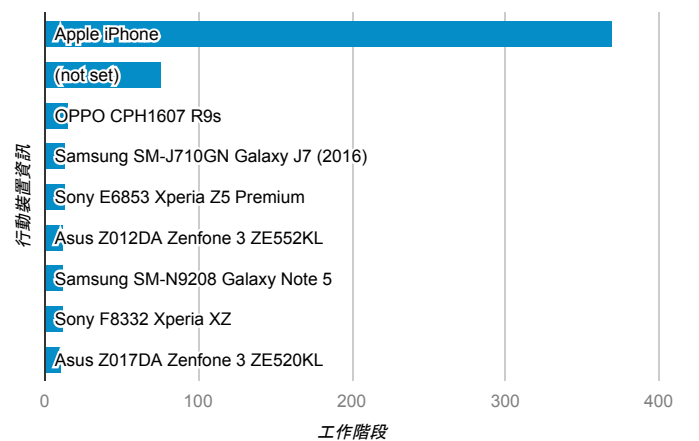

mobile desktop tablet

造訪地圖

造訪 (依瀏覽器分組)

造訪和新造訪率 (依行動裝置資訊分組)

造訪 (依語言分組)

語言	工作階段
zh-tw	1,148
en-us	100
zh-cn	48
fr	20
ja-jp	10
en-gb	4

ko-kr	4
vi-vn	3
zh-hk	3
c	2