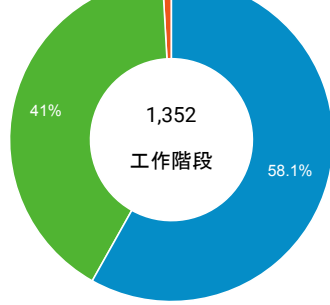

mobile desktop tablet

造訪地圖

造訪 (依瀏覽器分組)

造訪和新造訪率 (依行動裝置資訊分組)

造訪 (依語言分組)

語言	工作階段
zh-tw	1,148
en-us	100
zh-cn	48
fr	20
ja-jp	10
en-gb	4

ko-kr	4
vi-vn	3
zh-hk	3
c	2