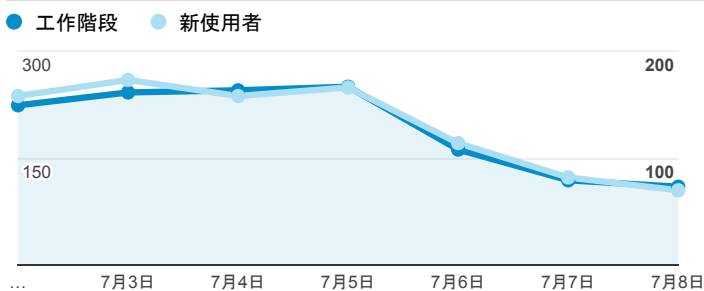

報表01_訪客

2018年7月2日 - 2018年7月8日

所有使用者
100.00% 個工作階段

平均造訪停留時間和單次造訪頁數

跳出率和平均造訪停留時間

造訪和不重複訪客

造訪和新造訪

造訪 (依裝置類別分組)

mobile desktop tablet

造訪地圖

造訪 (依瀏覽器分組)

造訪和新造訪率 (依行動裝置資訊分組)

造訪 (依語言分組)

語言	工作階段
zh-tw	1,148
en-us	100
zh-cn	48
fr	20
ja-jp	10
en-gb	4

ko-kr	4
vi-vn	3
zh-hk	3
c	2